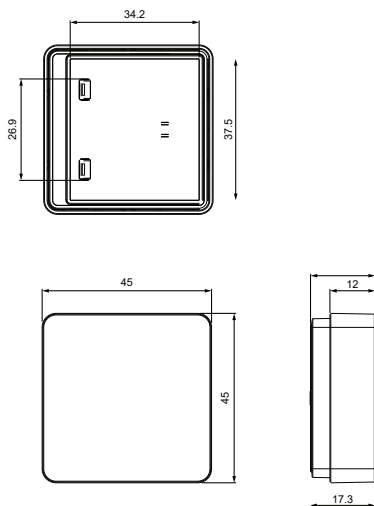

Thông số kỹ thuật / Technical specification

Loại pin Battery Type	CR2450, 3VDC
Thời gian pin Battery life time	2 năm 2 years
Kết nối Connection	Zigbee: 2.4 GHz, IEEE802.15.4 compliant
Tiêu chuẩn Certification	IEC 60669-2-1, CE RoHS, REACH
Lắp đặt Installation	Bằng miếng dán 3M 3M tapes