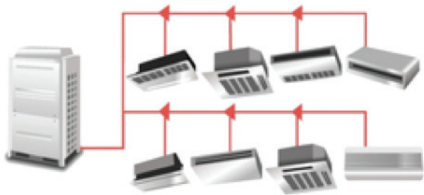

Sơ đồ đấu nối / Wiring diagram

Điều khiển máy lạnh Air Conditioner Control

CCT501401

Bộ điều khiển hồng ngoại / Infra-red controller

Ứng dụng Application	Sử dụng cho máy lạnh dùng remote cầm tay Airconditioner with handheld wireless remote
Cấp nguồn Power Supply	Bộ chuyển đổi 5VDC hoặc Pin 4xAA Adaptor 5VDC or 4x AA Alkaline batteries
Kết nối Connection	Zigbee: 2.4 GHz, IEEE802.15.4
Ngõ ra điều khiển Control output	5 ngõ trực tiếp & 3 ngõ mở rộng 5 direct output & 3 extension
Số máy lạnh điều khiển Control aircon unit	4 máy lạnh 4 air conditioners
Tiêu chuẩn Certification	IEC 60950-1, CE RoHS, REACH