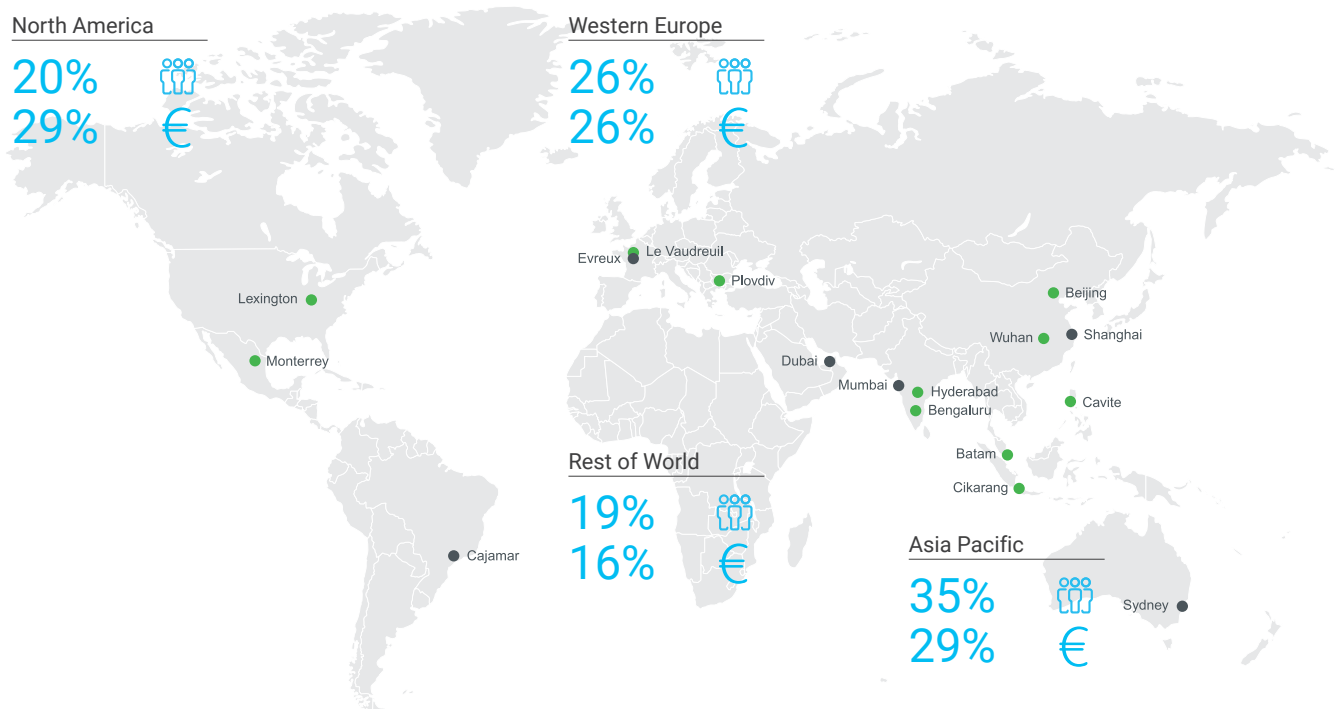

Sơ lược về Schneider Electric

Schneider Electric at a glance

+135,000

Nhân viên tại hơn 100 quốc gia
Employees in over 100 countries

191

Nhà máy sản xuất
Manufacturing plants

97

Trung tâm kho vận
Distribution centers

€ Phần trăm doanh số theo khu vực năm 2019
Percentage of revenue by geography in 2019

• Trung tâm kho vận thông minh
Showcase Smart Distribution Centers

👤 Phần trăm nhân viên theo khu vực năm 2019
Percentage of total employees by geography in 2019