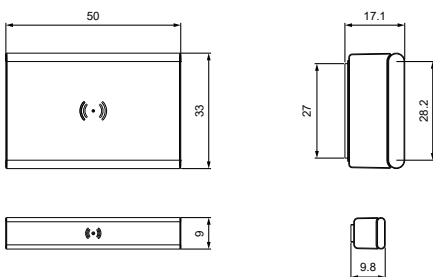

Thông số kỹ thuật / Technical specification

Loại pin Battery Type	CR2450, 3VDC
Thời gian pin Battery life time	2 năm 2 years
Kết nối Connection	Zigbee: 2.4 GHz, IEEE802.15.4 compliant
Tiêu chuẩn Certification	IEC 60669-2-1, CE RoHS, REACH
Lắp đặt Installation	Bằng miếng dán 3M 3M tapes