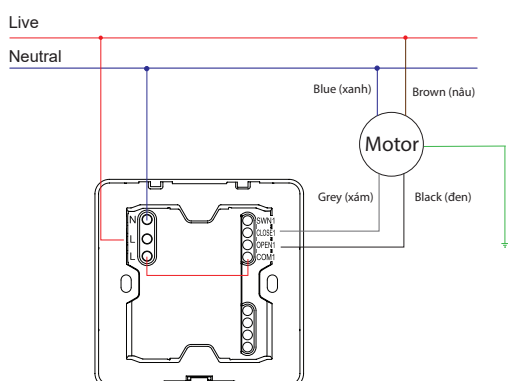

Sơ đồ đấu nối / Wiring diagram