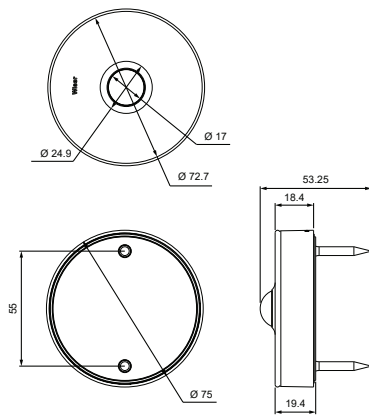

Thông số kỹ thuật / Technical specification

Loại pin Battery Type	LR03 AAA x 2, 3VDC
Thời gian pin Battery life time	2 năm 2 years
Kết nối Connection	Zigbee: 2.4 GHz, IEEE802.15.4 compliant
Tiêu chuẩn Certification	IEC 60669-2-1, CE RoHS, REACH
Lắp đặt Installation	Băng dính dán 3M 3M tapes, screws