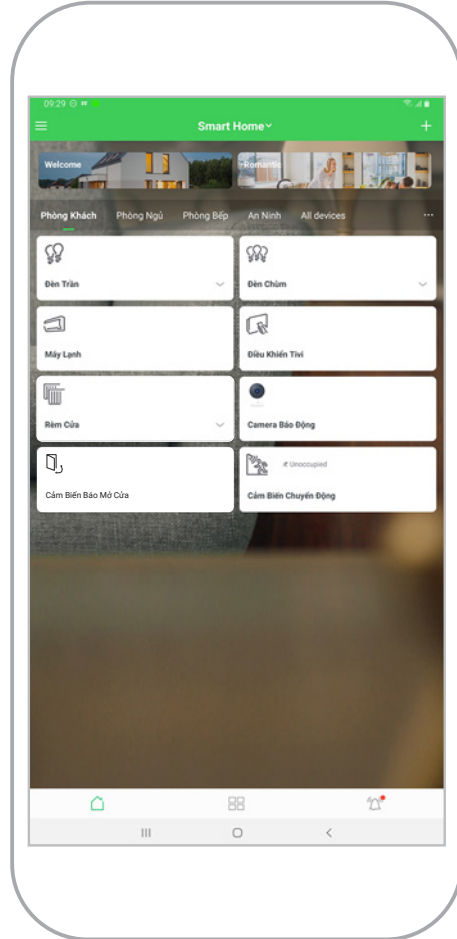

giải pháp điều khiển nhà thông minh của Schneider Electric sử dụng chuẩn truyền

thông không dây Zigbee 3.0 phiên bản mới nhất. Wiser cho phép điều khiển và giám sát toàn bộ căn nhà từ xa qua điện thoại, mang đến sự tiện lợi và an tâm cho chủ nhà.

- Giao diện thân thiện
- Điều khiển toàn bộ căn nhà
- Kết nối từ xa qua Wifi/4G
- Điều khiển theo logic
- Điều khiển theo thời gian
- Điều khiển theo cảnh
- Lưu lịch sử sự kiện

Wiser by Schneider Electric is the wireless smart home system based on the newest Zigbee 3.0 protocol. Wiser enables control and monitor the entire home remotely, which enhance the convenient and peace of mind for home owners.

- User friendly interface
- Entire home control
- Remotely connect over Wifi/4G
- Logic control
- Preset schedule
- Preset scene
- Event history