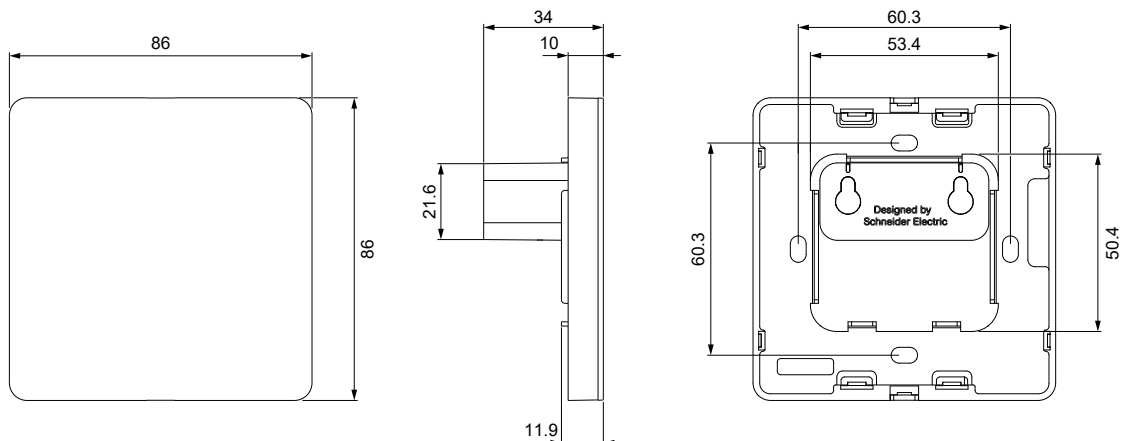

Wiser Gateway is the master controller and bridge to connect the smart devices in home to smartphone application , via zigbee signal.

Thông số kỹ thuật / Technical specification

Kết nối Connection	Wifi, Zigbee, LAN
Nguồn nuôi Power supply	5VDC
Capacity Khả năng	60 thiết bị Zigbee 60 Zigbee devices
Kích thước Dimension	86x86x34 mm