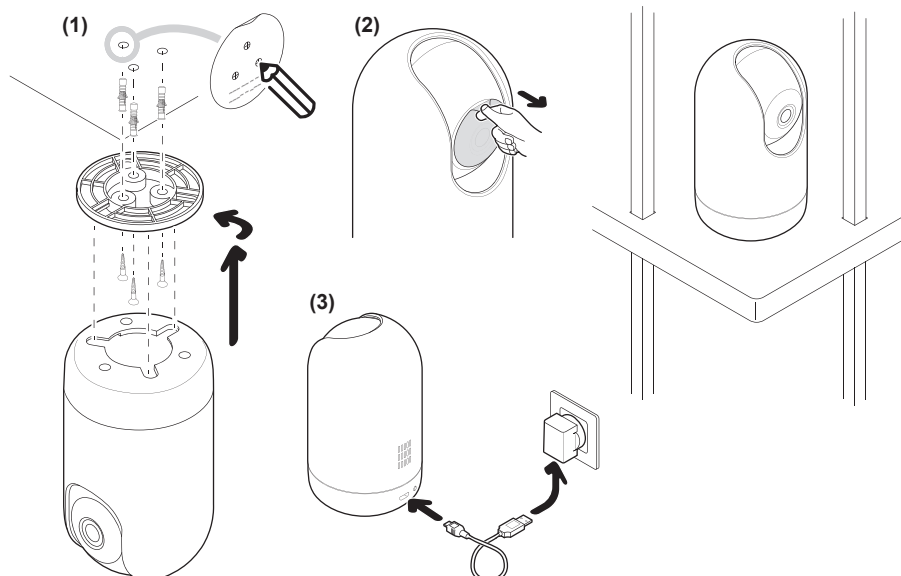

Thông số kỹ thuật / Technical specification

Độ phân giải Resolution	Full HD
Kết nối Connection	Wifi
Góc xoay Rotation angle	0° - 340° pan angle -75° to +75° tilt angle
Lưu trữ Storage	Max 128 GB (tối đa 128 GB) (Not included/không bao gồm)
Kích thước Dimension	Ø 72.5 mm x 129 mm
Nguồn nuôi Power supply	Adaptor 5VDC