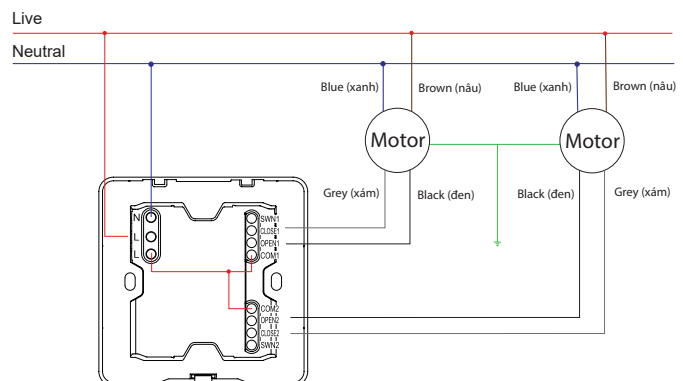

Sơ đồ đấu nối / Wiring diagram